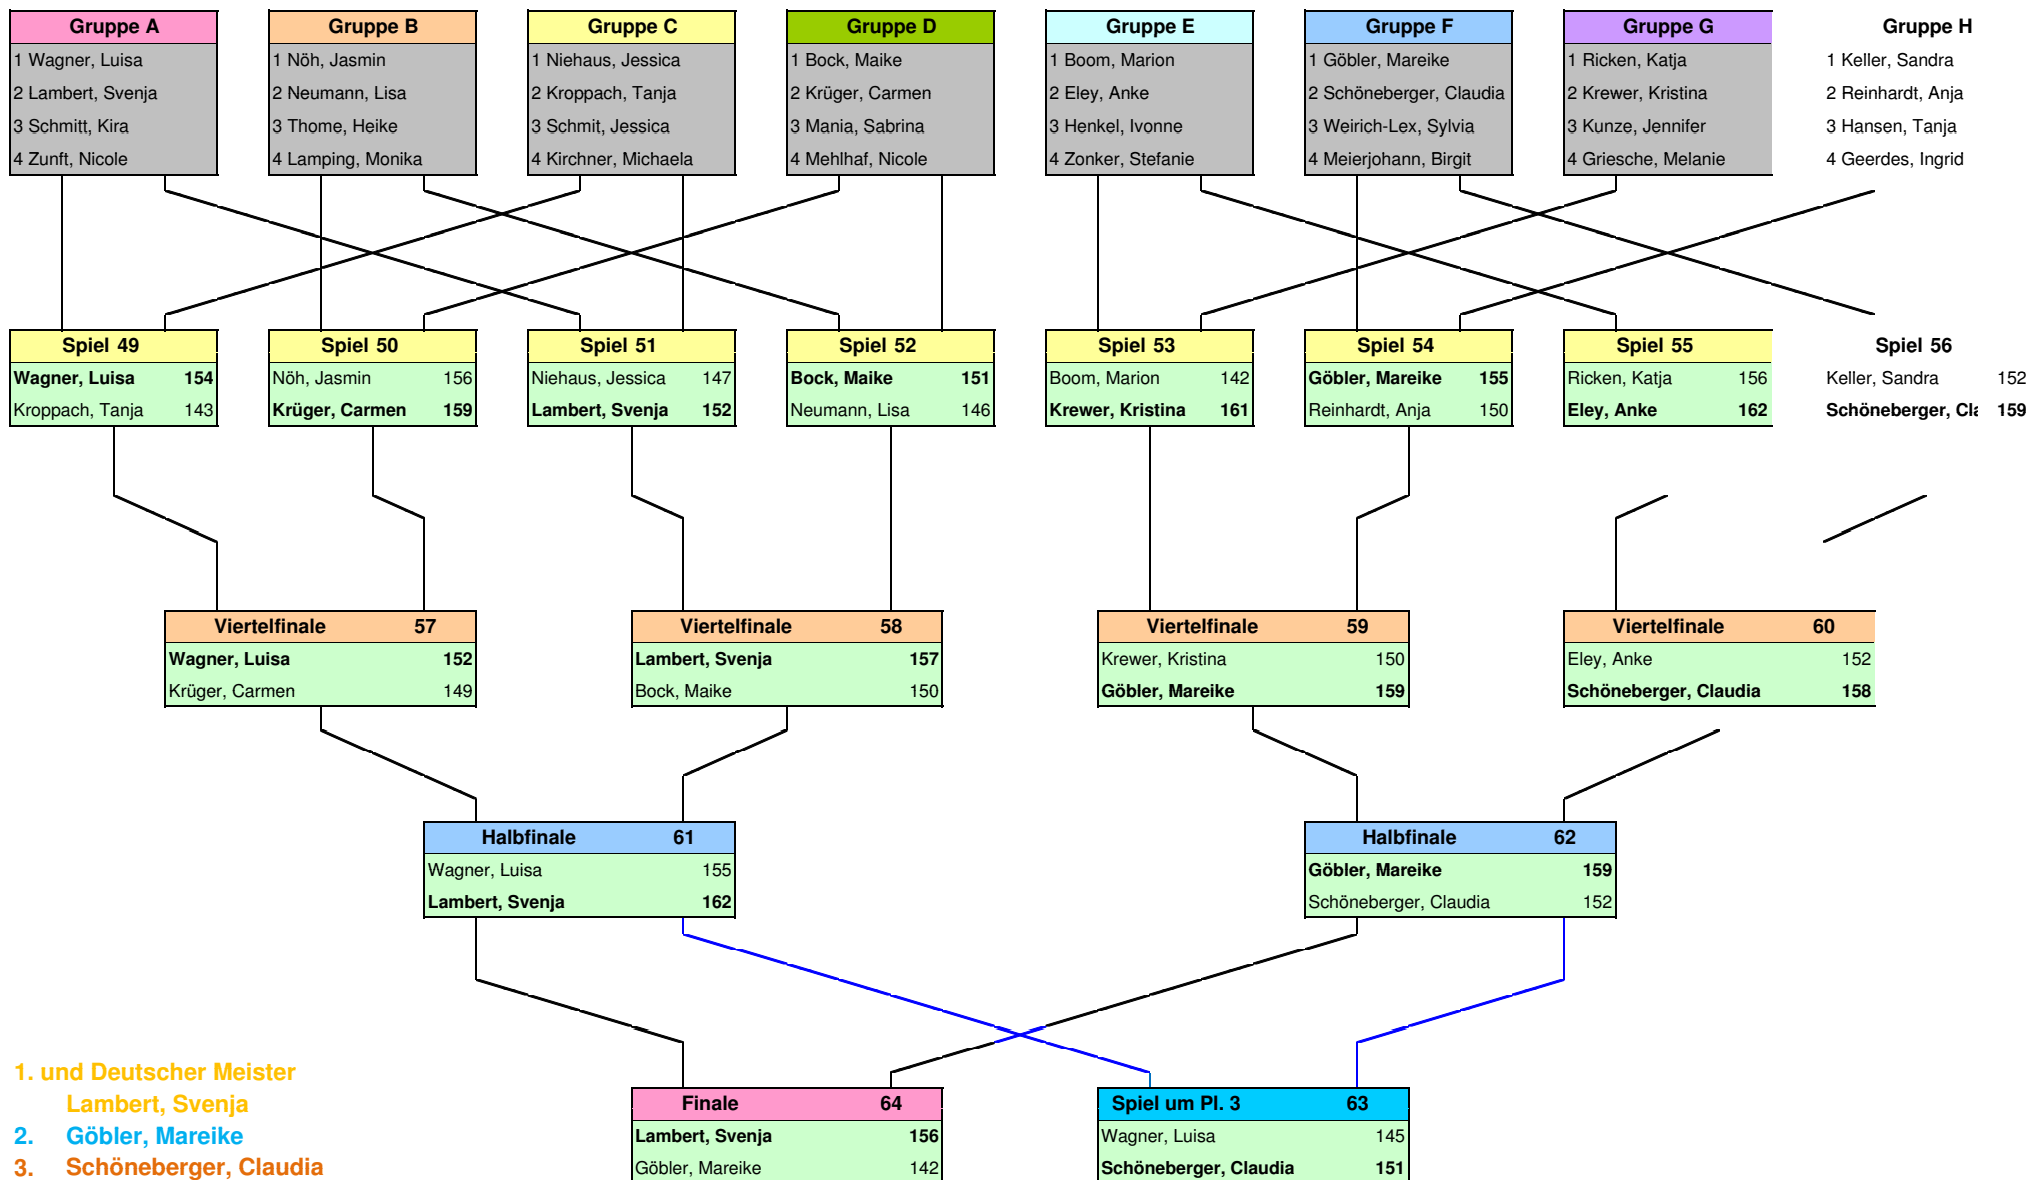

Deutsche Meisterschaften 2011

Sprint - Damen

Spielplan für 32 Teilnehmer

- 1. und Deutscher Meister
Lambert, Svenja
- 2. Göbler, Mareike
- 3. Schöneberger, Claudia

Deutsche Meisterschaften 2011

Sprint - Herren