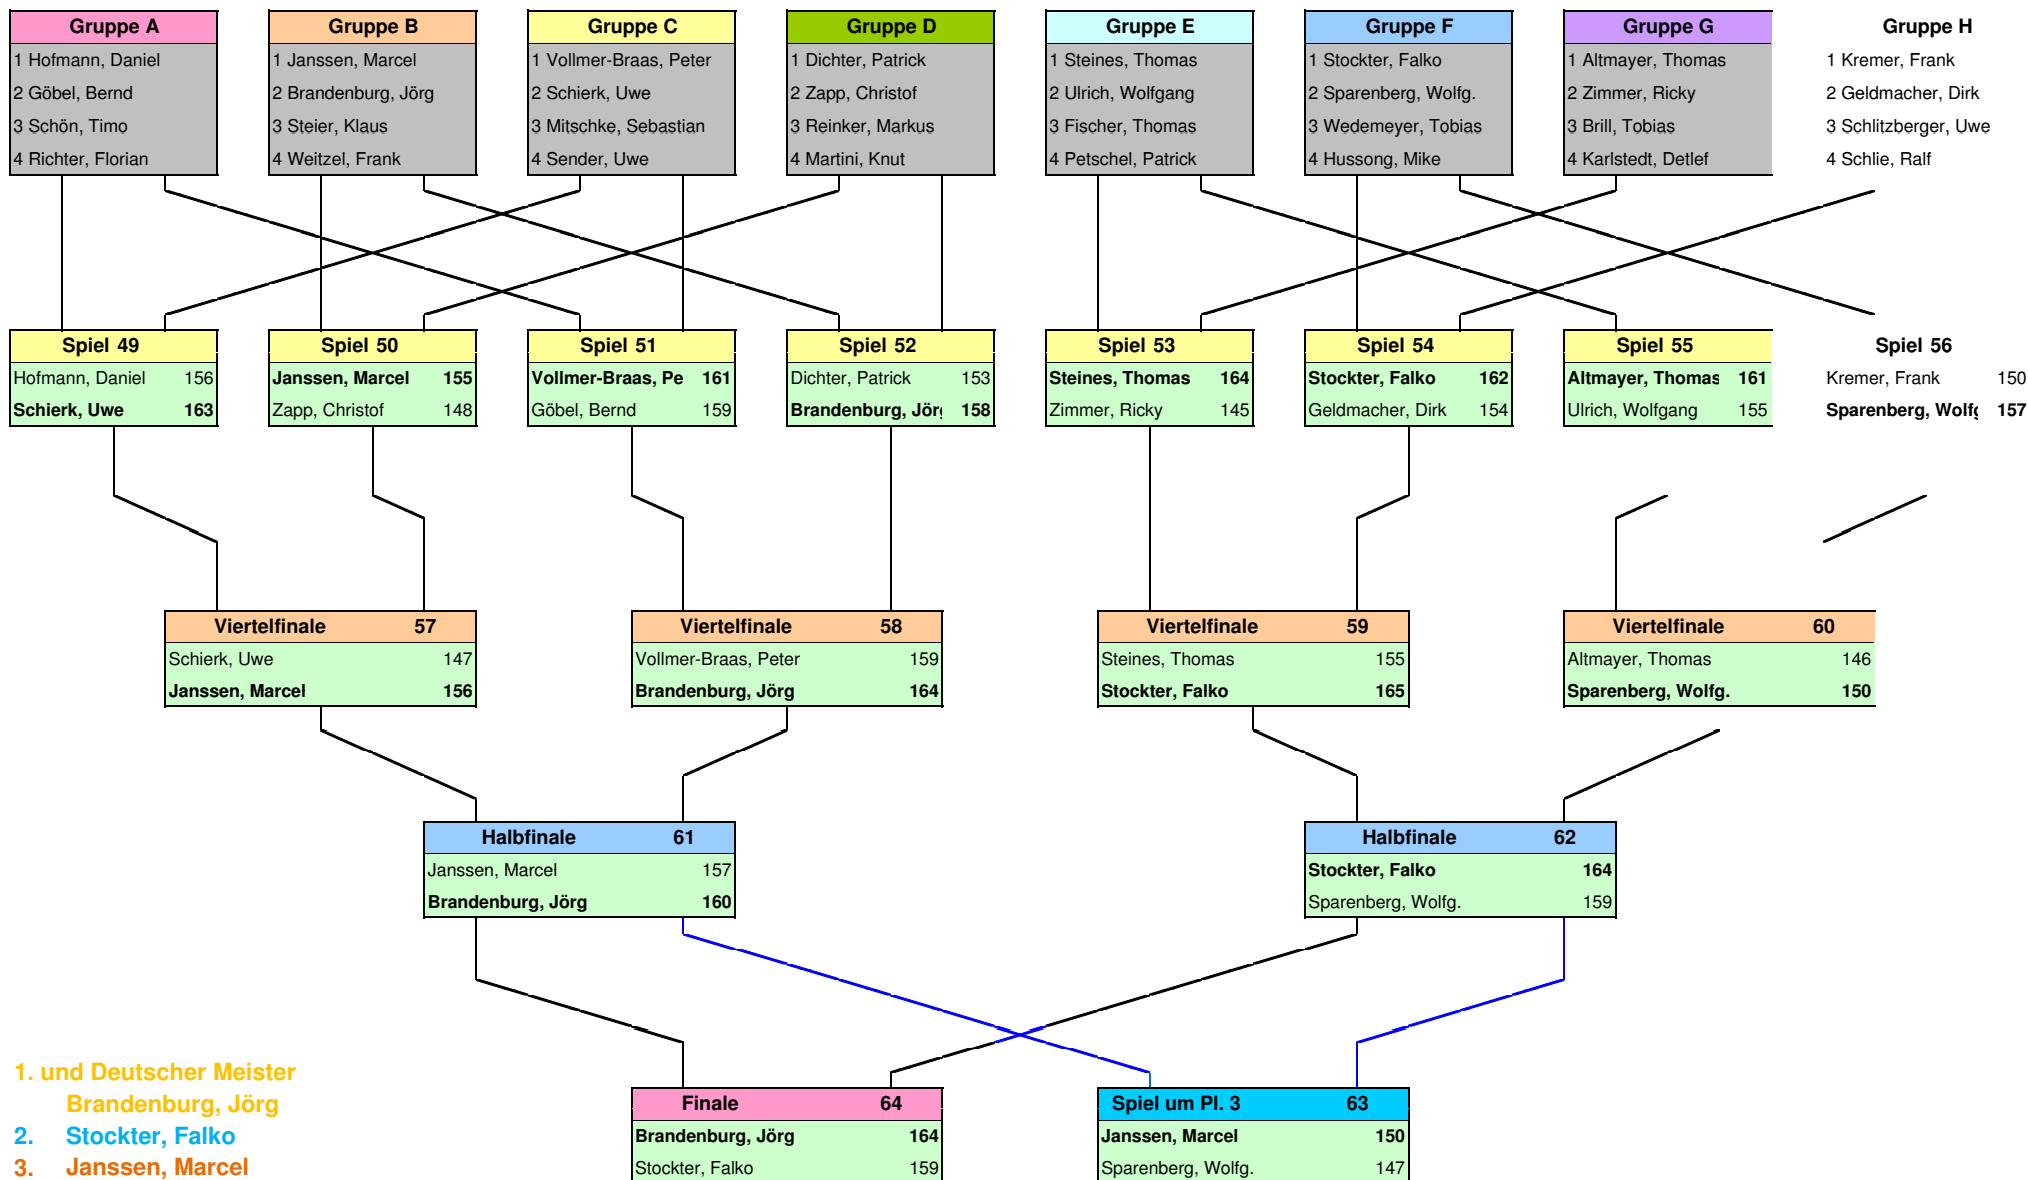

Deutsche Meisterschaften 2011

Sprint - Herren

Spielplan für 32 Teilnehmer

1. und Deutscher Meister
  Brandenburg, Jörg
2. Stockter, Falko
3. Janssen, Marcel

Medaillenspiegel: DM 2011 in Kassel				
	Gold	Silber	Bronze	gesamt
Saarland	8	2	2	
WKV	5	9	8	
Rheinl.-Pfalz	4	4	4	
Niedersachsen	1		2	
Hessen		3	2	
Thüringen				
Berlin				

Medaillenspiegel: DM 2010 in Salzgitter				
	Gold	Silber	Bronze	gesamt
WKV	10	6	7	23
Rheinl.-Pfalz	4	4	4	12
Niedersachsen	2	1	4	7
Saarland	2	5		7
Hessen		2	3	5
Thüringen				
Berlin				

Medaillenspiegel				
	Gold	Silber	Bronze	gesamt
WKV	10	11	10	31
Rheinl.-Pfalz	3	4	4	11
Saarland	3	3	3	9
Hessen	1		1	2
Niedersachsen	1			1
Thüringen				
Berlin				

Medaillenspiegel				
	Gold	Silber	Bronze	gesamt
WKV	7	6	2	15
Saarland	7	4	4	15
Rheinl.-Pfalz	2	5	9	16
Hessen		1	1	2
Niedersachsen				
Thüringen				
Berlin				

Medaillenspiegel				
	Gold	Silber	Bronze	gesamt
WKV	10	6	8	24
Rheinl.-Pfalz		2	4	6
Saarland	1	4	3	8
Hessen	4	3	1	8
Niedersachsen	1	1		2
Thüringen				
Berlin